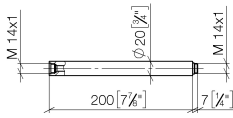

12 120 970

	Schwarz matt	12 120 970-33
	Light Gold gebürstet	12 120 970-27

Passt zu: IMO, LULU, MADISON, MEM,
TARA, CL.1, LISSÉ, VAIA, META, CYO

Verlängerung für Standbrause 200 mm - Schwarz matt

IMO

12 120 970

12 120 970

mm [inches]

12 120 970

Ersatzteile für die
anderen
Oberflächenvarianten
finden Sie hier: Light
Gold gebürstet

Ersatzteilstückliste

Nr.	Artikelnummer	Benennung	Verbaumenge	Lieferzeit
1	90 14 10 011 00 90	Dichtung	1	2
2	09 24 04 180-33	Verlaengerung	1	30