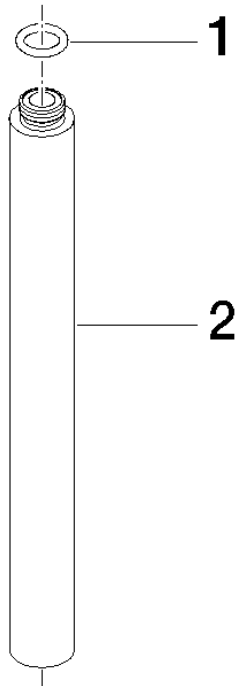

12 120 970

	Schwarz matt	12 120 970-33
	Light Gold gebürstet	12 120 970-27

Passt zu: IMO, LULU, MADISON, MEM,
TARA, CL.1, LISSÉ, VAIA, META, CYO

Verlängerung für Standbrause 200 mm - Schwarz matt

IMO

12 120 970

12 120 970

mm [inches]

12 120 970

Ersatzteile für die
anderen
Oberflächenvarianten
finden Sie hier: Light
Gold gebürstet

Ersatzteilstückliste

Nr.	Artikelnummer	Benennung	Verbaumenge	Lieferzeit
1	90 14 10 011 00 90	Dichtung	1	2
2	09 24 04 180-33	Verlaengerung	1	30